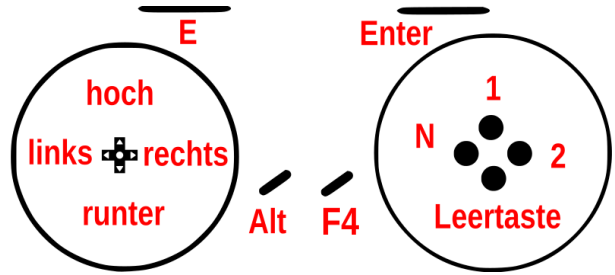

**kc85emu**  
Standard-Belegung

Emulator beenden:  
[ALT]+[F4]  
= Select+Start

**Individuelle Belegungen**  
BREAKIN

VOLLGAS

DIGGER80, MAX IM ALL, SOKOB28R

PYRAMIDE, STONES, TRASSE

BOMBjack, PURSUIT, BREAKOU2, DUNGEON

BURG-UVS, U-BOOT, PATIENCE

SOPWITH

BOULDERD

FLIEGER

ABENTEUER 2

**BREAKOUT  
SCHATZ (JBS), SCHATZSU (AUMY)**

**LADDER, AUTOMOUNT**

**EIER**

**FLIPPER**

**ROBOT**

**TRIAL**

**GATECRUSH**

**CRAWLER**

**LABYRINT**

**GOURMAND, SLIDER, PARCOUR, PACMAN**

**PHARAO3**