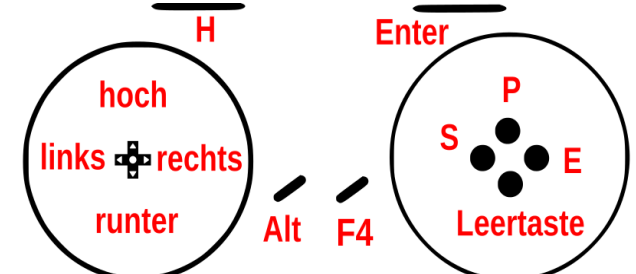

**kc85emu**  
Standard-Belegung

Emulator beenden:  
[ALT]+[F4]  
= Select+Start

**Individuelle Belegungen**  
BREAKIN

VOLLGAS

DIGGER80, MAX IM ALL, SOKOB28R

PYRAMIDE, STONES, TRASSE

BOMBjack, PURSUIT, BREAKOU2, DUNGEON

BURG-UVS, U-BOOT, PATIENCE

SOPWITH

BOULDERD

FLIEGER

ABENTEUER 2

**BREAKOUT  
SCHATZ (JBS), SCHATZSU (AUMY)**

**LADDER, AUTOMOUNT**

**EIER**