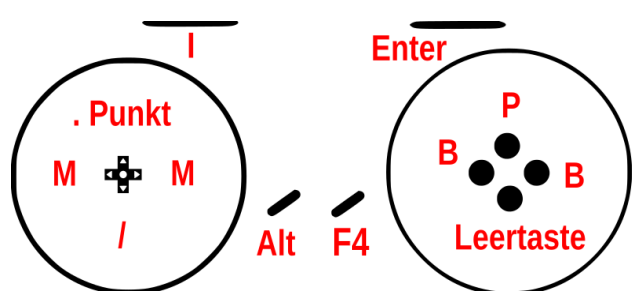

**kc85emu**  
Standard-Belegung

Emulator beenden:  
[ALT]+[F4]  
= Select+Start

**Individuelle Belegungen**  
BREAKIN

VOLLGAS

DIGGER80, MAX IM ALL, SOKOB28R

PYRAMIDE, STONES, TRASSE

BOMBjack, PURSUIT, BREAKOU2, DUNGEON

BURG-UVS, U-BOOT, PATIENCE

SOPWITH

BOULDERD

FLIEGER

ABENTEUER 2

**BREAKOUT  
SCHATZ (JBS), SCHATZSU (AUMY)**

**LADDER, AUTOMOUNT**

**EIER**