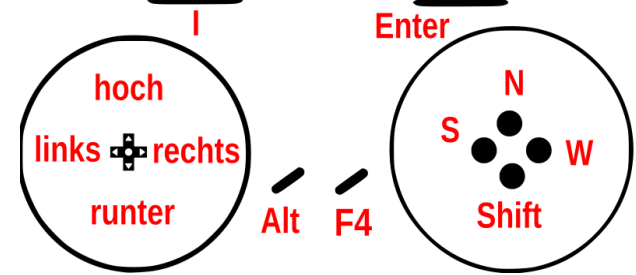

**kc85emu**  
Standard-Belegung

Emulator beenden:  
[ALT]+[F4]  
= Select+Start

**Individuelle Belegungen**  
BREAKIN

VOLLGAS

DIGGER80, MAX IM ALL, SOKOB28R

PYRAMIDE, STONES, TRASSE

BOMBjack, PURSUIT, BREAKOU2, DUNGEON

BURG-UVS, U-BOOT, PATIENCE

SOPWITH

BOULDERD

FLIEGER

ABENTEUER 2

**BREAKOUT  
SCHATZ (JBS), SCHATZSU (AUMY)**

**LADDER, AUTOMOUNT**

**EIER**