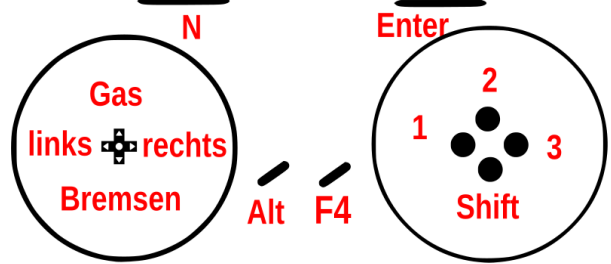

**kc85emu**  
Standard-Belegung

Emulator beenden:  
[ALT]+[F4]  
= Select+Start

**Individuelle Belegungen**  
BREAKIN

VOLLGAS

DIGGER80, MAX IM ALL, SOKOB28R

PYRAMIDE, STONES, TRASSE

BOMBjack, PURSUIT, BREAKOU2, DUNGEON

BURG-UVS, U-BOOT, PATIENCE

SOPWITH

BOULDERD

FLIEGER

ABENTEUER 2

**BREAKOUT  
SCHATZ (JBS), SCHATZSU (AUMY)**

**LADDER, AUTOMOUNT**

**EIER**