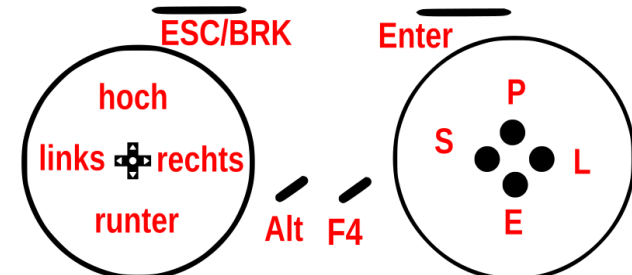

**kc85emu**  
Standard-Belegung

Emulator beenden:  
[ALT]+[F4]  
= Select+Start

**Individuelle Belegungen**  
BREAKIN

VOLLGAS

DIGGER80, MAX IM ALL, SOKOB28R

PYRAMIDE, STONES, TRASSE

BOMBjack, PURSUIT, BREAKOU2, DUNGEON

BURG-UVS, U-BOOT, PATIENCE

SOPWITH

BOULDERD

FLIEGER

ABENTEUER 2

**BREAKOUT  
SCHATZ (JBS), SCHATZSU (AUMY)**

**LADDER, AUTOMOUNT**

**EIER**