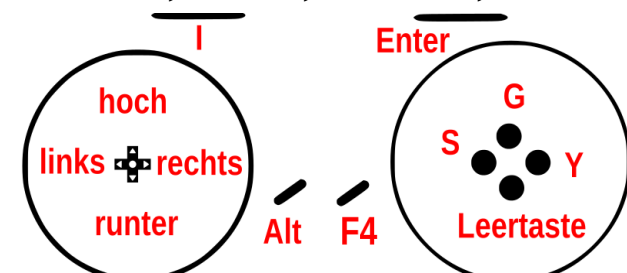

**kc85emu**  
Standard-Belegung

Emulator beenden:  
[ALT]+[F4]  
= Select+Start

**Individuelle Belegungen**  
BREAKIN

VOLLGAS

DIGGER80, MAX IM ALL, SOKOB28R

PYRAMIDE, STONES, TRASSE

BOMBjack, PURSUIT, BREAKOU2, DUNGEON

BURG-UVS, U-BOOT, PATIENCE

SOPWITH

BOULDERD

FLIEGER

ABENTEUER 2

**BREAKOUT  
SCHATZ (JBS), SCHATZSU (AUMY)**

**LADDER, AUTOMOUNT**

**EIER**

**FLIPPER**

**ROBOT**

**TRIAL**

**GATECRUSH**

**CRAWLER**

**LABYRINT**

**GOURMAND, SLIDER, PARCOUR, PACMAN**

**PHARAO3**