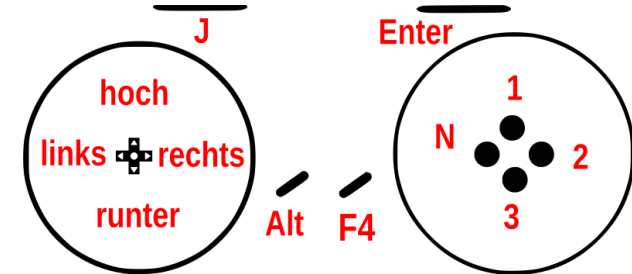

**kc85emu**  
Standard-Belegung

Emulator beenden:  
[ALT]+[F4]  
= Select+Start

**Individuelle Belegungen**  
BREAKIN

VOLLGAS

DIGGER80, MAX IM ALL, SOKOB28R

PYRAMIDE, STONES, TRASSE

BOMBjack, PURSUIT, BREAKOU2, DUNGEON

BURG-UVS, U-BOOT, PATIENCE

SOPWITH

BOULDERD

FLIEGER

ABENTEUER 2

**BREAKOUT  
SCHATZ (JBS), SCHATZSU (AUMY)**

**LADDER, AUTOMOUNT**

**EIER**