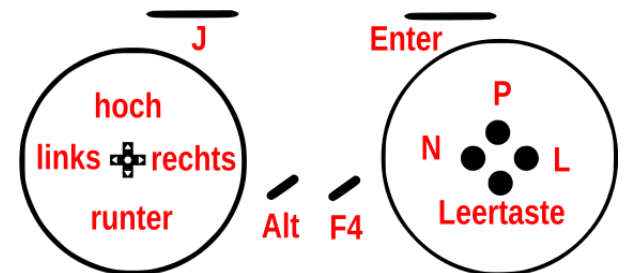

**kc85emu**  
Standard-Belegung

Emulator beenden:  
[ALT]+[F4]  
= Select+Start

**Individuelle Belegungen**  
BREAKIN

VOLLGAS

DIGGER80, MAX IM ALL, SOKOB28R

PYRAMIDE, STONES, TRASSE

BOMBjack, PURSUIT, BREAKOU2, DUNGEON

BURG-UVS, U-BOOT, PATIENCE

SOPWITH

BOULDERD

FLIEGER

ABENTEUER 2

**BREAKOUT  
SCHATZ (JBS), SCHATZSU (AUMY)**

**LADDER, AUTOMOUNT**

**EIER**

**FLIPPER**

**ROBOT**

**TRIAL**

**GATECRUSH**

**CRAWLER**

**LABYRINT**

**GOURMAND, SLIDER, PARCOUR, PACMAN**

**PHARAO3**