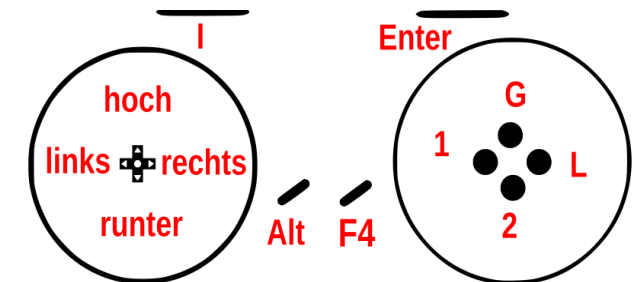

**kc85emu**  
Standard-Belegung

Emulator beenden:  
[ALT]+[F4]  
= Select+Start

**Individuelle Belegungen**  
BREAKIN

VOLLGAS

DIGGER80, MAX IM ALL, SOKOB28R

PYRAMIDE, STONES, TRASSE

BOMBjack, PURSUIT, BREAKOU2, DUNGEON

BURG-UVS, U-BOOT, PATIENCE

SOPWITH

BOULDERD

FLIEGER

ABENTEUER 2

**BREAKOUT  
SCHATZ (JBS), SCHATZSU (AUMY)**

**LADDER, AUTOMOUNT**

**EIER**