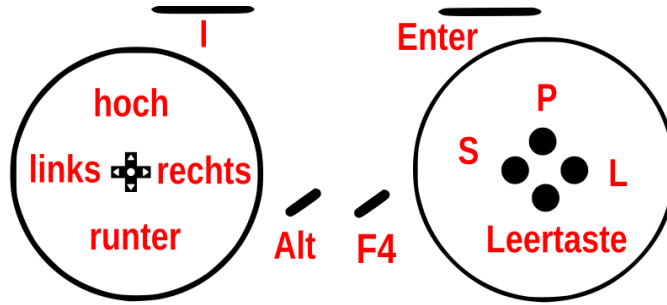

**kc85emu**  
Standard-Belegung

Emulator beenden:  
[ALT]+[F4]  
= Select+Start

**Individuelle Belegungen**  
BREAKIN

VOLLGAS

DIGGER80, MAX IM ALL, SOKOB28R

PYRAMIDE, STONES, TRASSE

BOMBjack, PURSUIT, BREAKOU2, DUNGEON

BURG-UVS, U-BOOT, PATIENCE

SOPWITH

BOULDERD

FLIEGER

ABENTEUER 2

**BREAKOUT  
SCHATZ (JBS), SCHATZSU (AUMY)**

**LADDER, AUTOMOUNT**

**EIER**